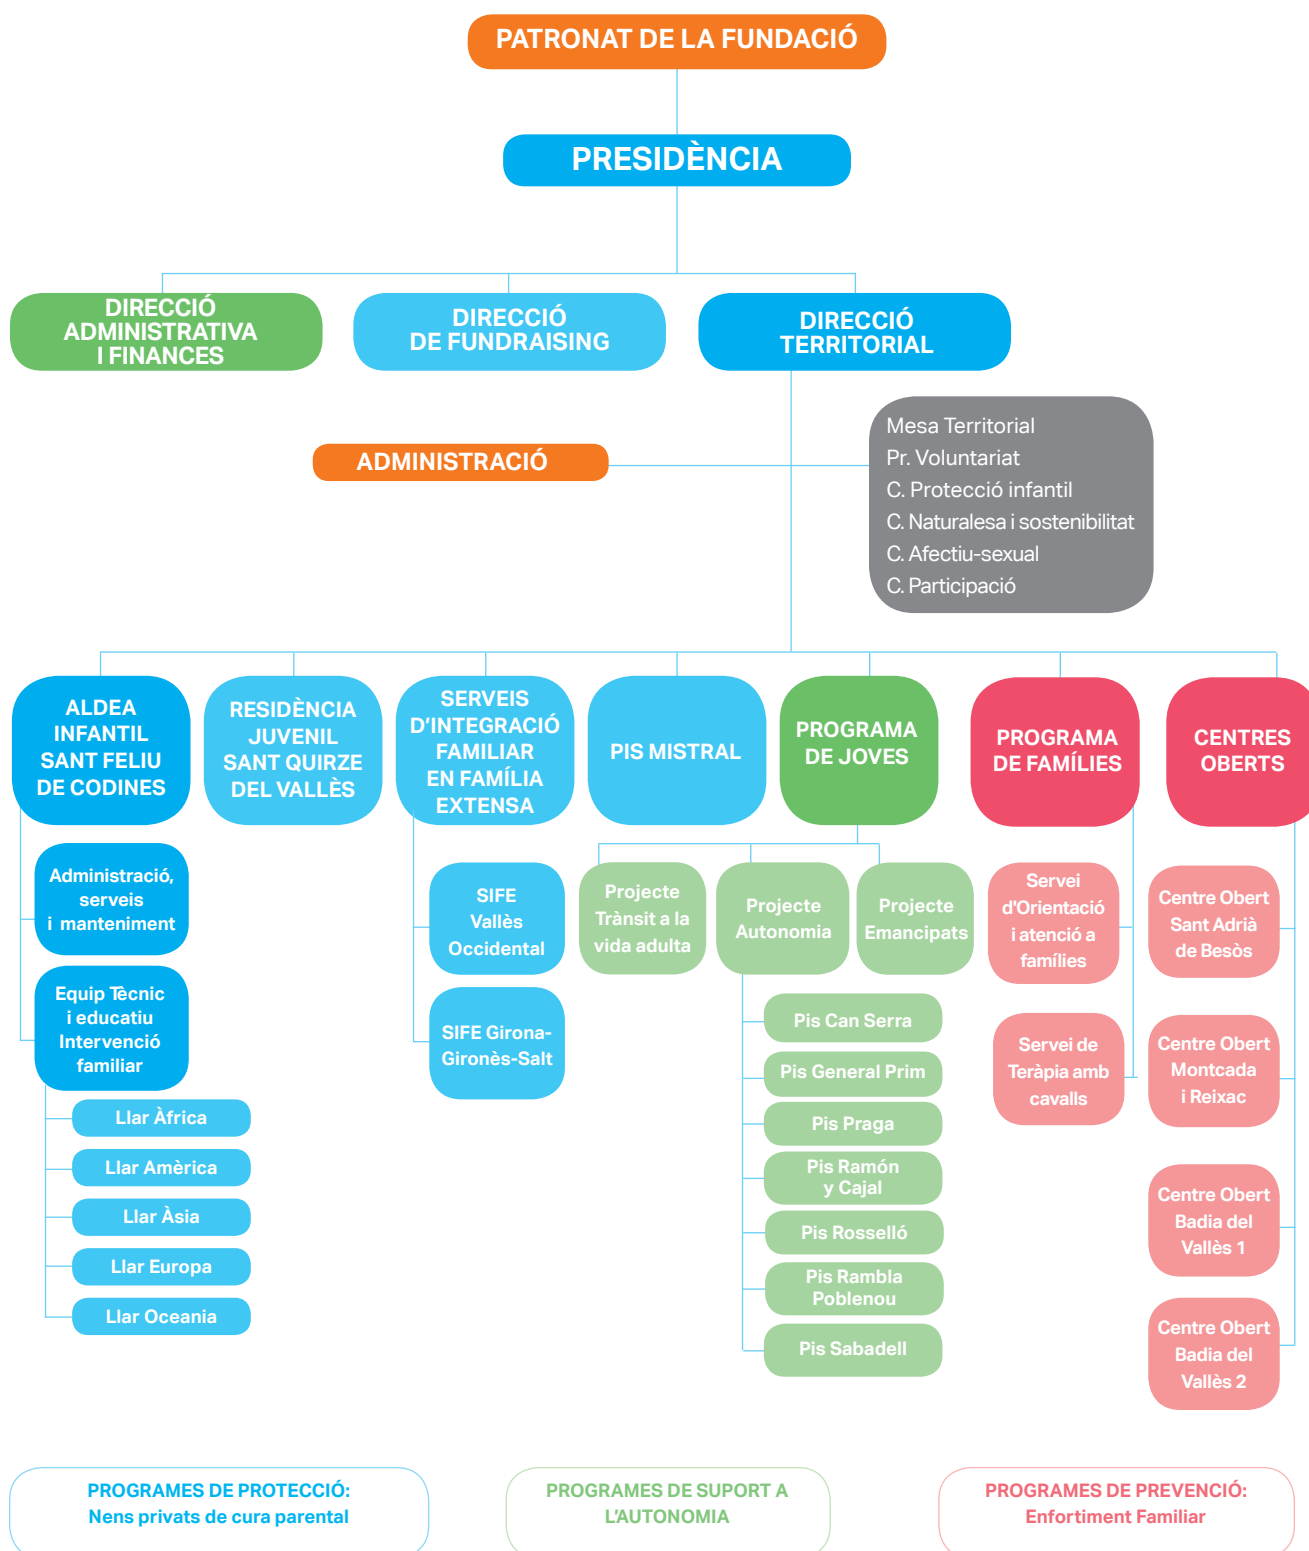

ORGANIGRAMA DE LA FUNDACIÓ ALDEES INFANTILS SOS DE CATALUNYA

Professionals

	Aldees Catalunya
Dones	116
Homes	21
Total	137

90,5% de contractes indefinits a 31/12/2021